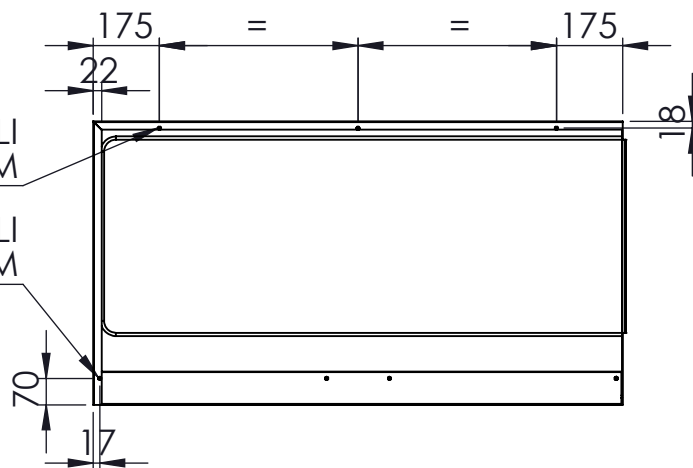

DETTAGLIO
SCALA 1 : 2

DETTAGLIO
SCALA 1 : 10

FORI ESAGONALI
M5 DIAM. 7,2MM

FORI ESAGONALI
M5 DIAM. 7,2MM

DISEGNATO	
DATA	18/01/2024
PESO	14059.12

CODICE: **MT00**

SCAMINOX
INNOVATION QUALITY

CONFIGURAZIONE: **L:1400 P:750**

SCALA: 1:20

A4

FOGLIO 1 DI 1