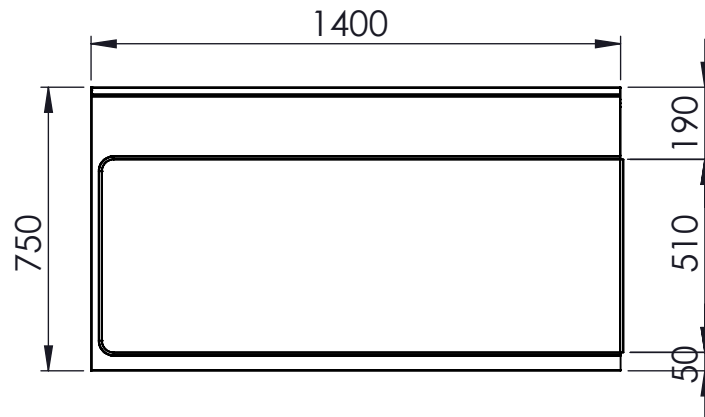

DETTAGLIO
SCALA 1 : 2

DETTAGLIO
SCALA 1 : 10

FORI ESAGONALI
M5 DIAM. 7,2MM

FORI ESAGONALI
M5 DIAM. 7,2MM

DISEGNATO	
DATA	18/01/2024
PESO	14059.12

CODICE: **MT00**

SCAMINOX
INNOVATION QUALITY

CONFIGURAZIONE: **L:1400 P:750**

SCALA: 1:20

A4

FOGLIO 1 DI 1